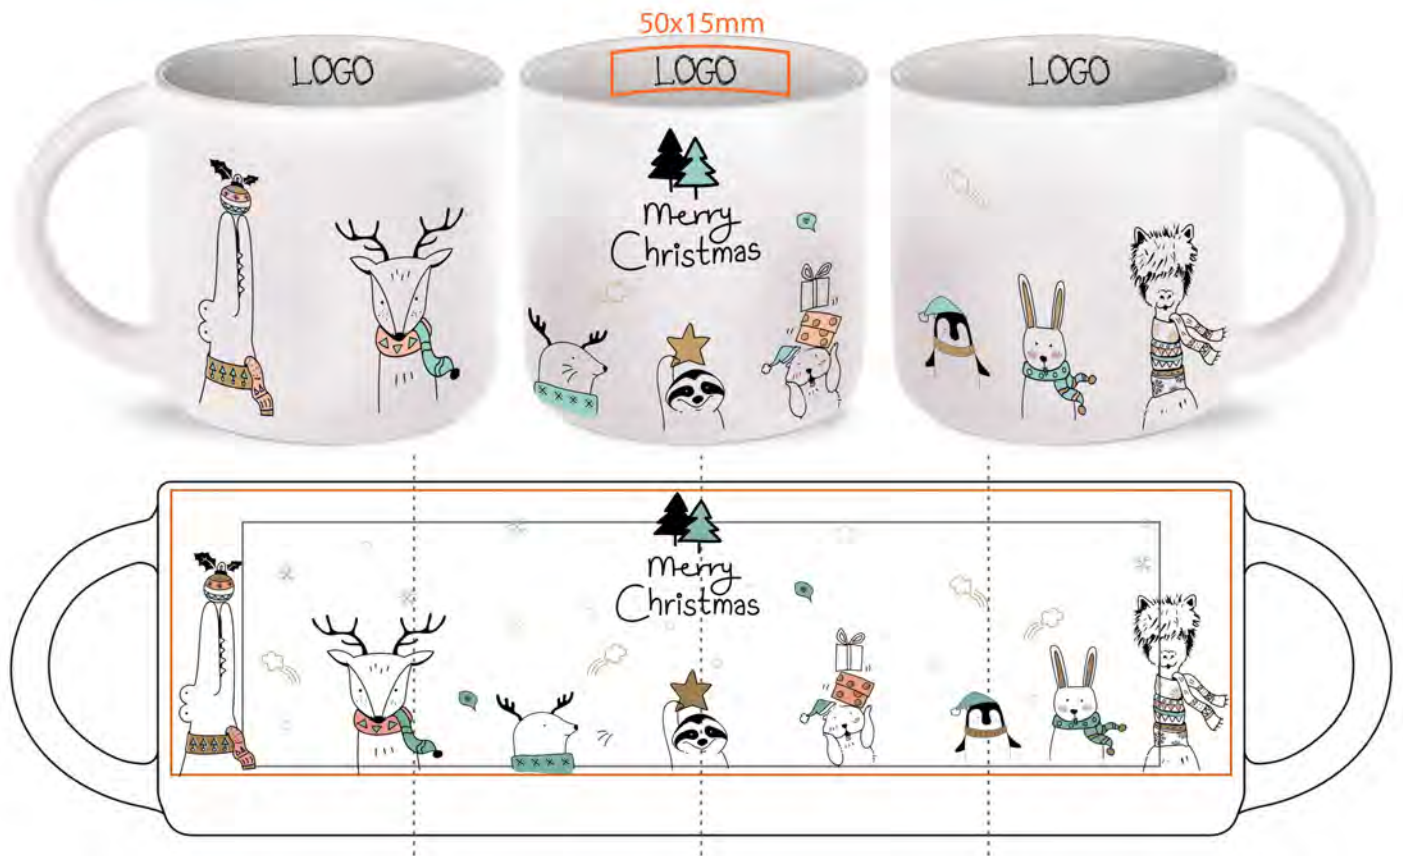

Dane techniczne

Kubek Modern z nadrukiem świątecznym wzór P11

PANTONE NEUTRAL BLACK C, PANTONE 7509 C, PANTONE 162 C, PANTONE 565 C, PANTONE 7608 C

* ceny według cennika znajdującego się na ostatniej stronie.