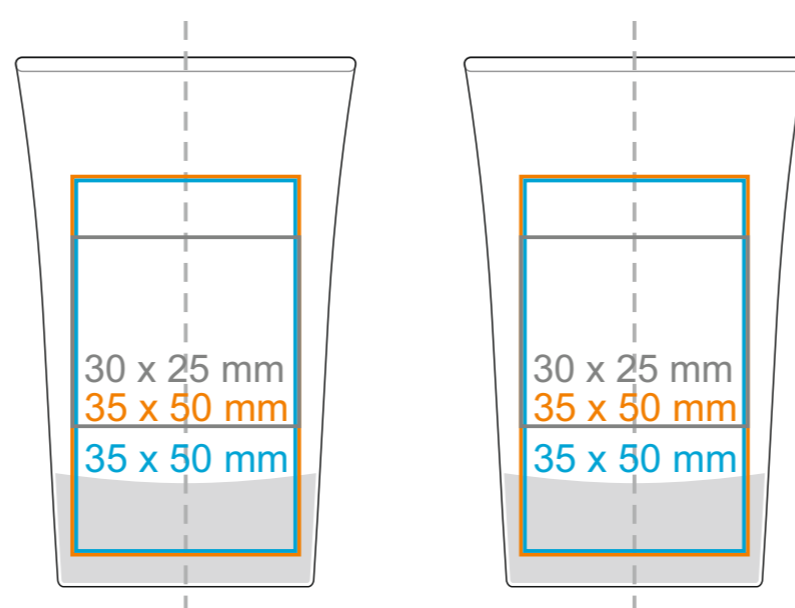

# G\_543 One Shot

35 ml / h: 70 mm / Ø 45 mm

\*W przypadku projektów dla kalkomanii wybiegających poza standardową powierzchnię nadruku prosimy o kontakt z działem handlowym.

[Jak należy przygotować projekty do druku](#)

## legenda

-  Nadruk kalkomanią (Transfer Print)
-  Grawer laserowy
-  Nadruk bezpośredni (Direct Print)