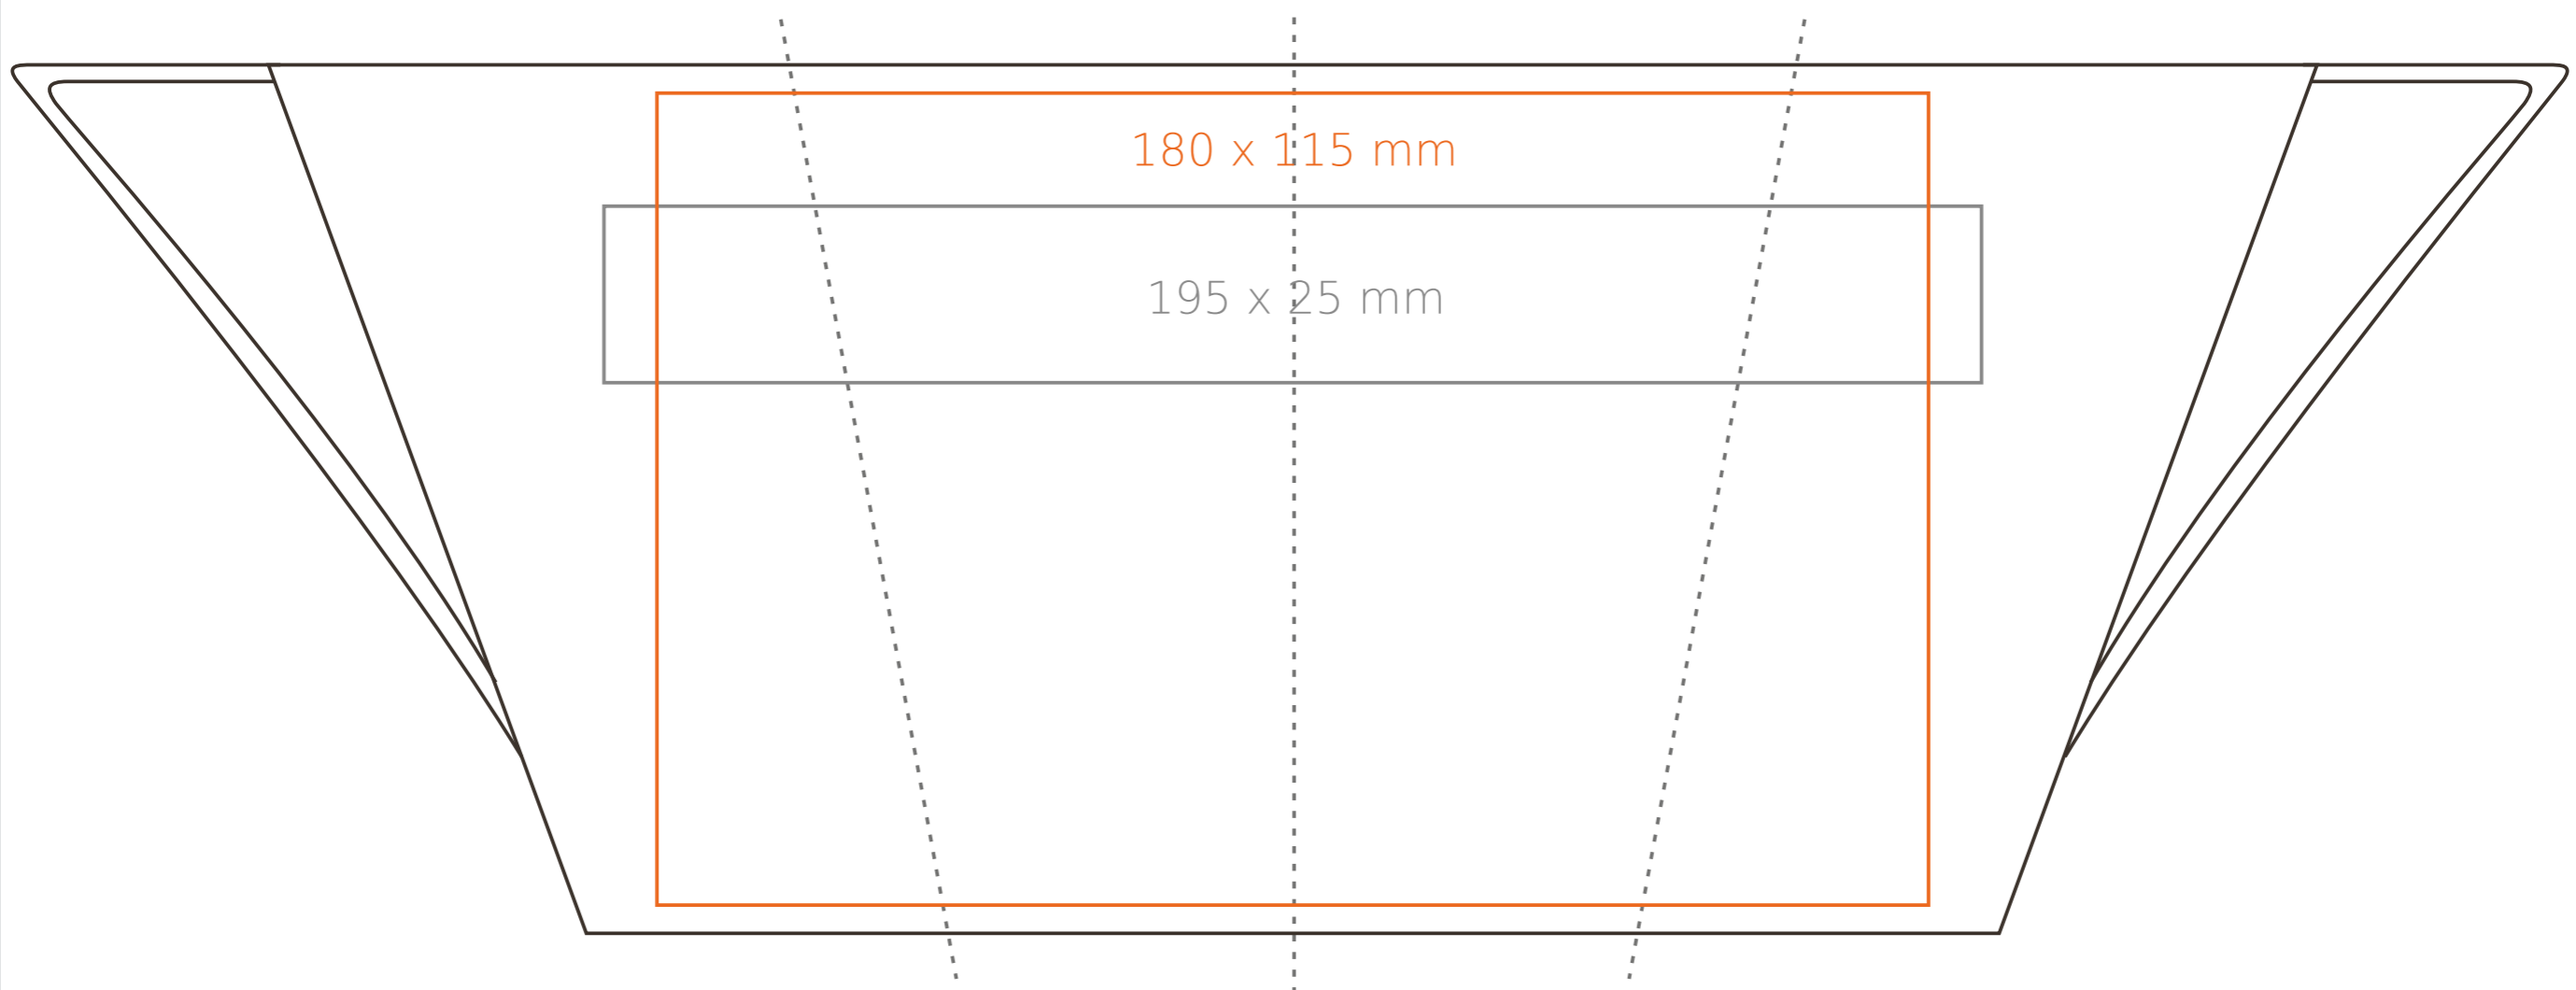

M/042 **Geo**

400 ml / h: 122 mm / Ø 90 mm

Nadruk na uchu	- 70 x 10 mm
Nadruk wewnątrz na ściance	- 50 x 10 mm
Nadruk wewnątrz na dnie	- Ø 30 mm
Nadruk od spodu	- Ø 40 mm

*W przypadku projektów dla kalkomanii wybiegających poza standardową powierzchnię nadruku prosimy o kontakt z działem handlowym.