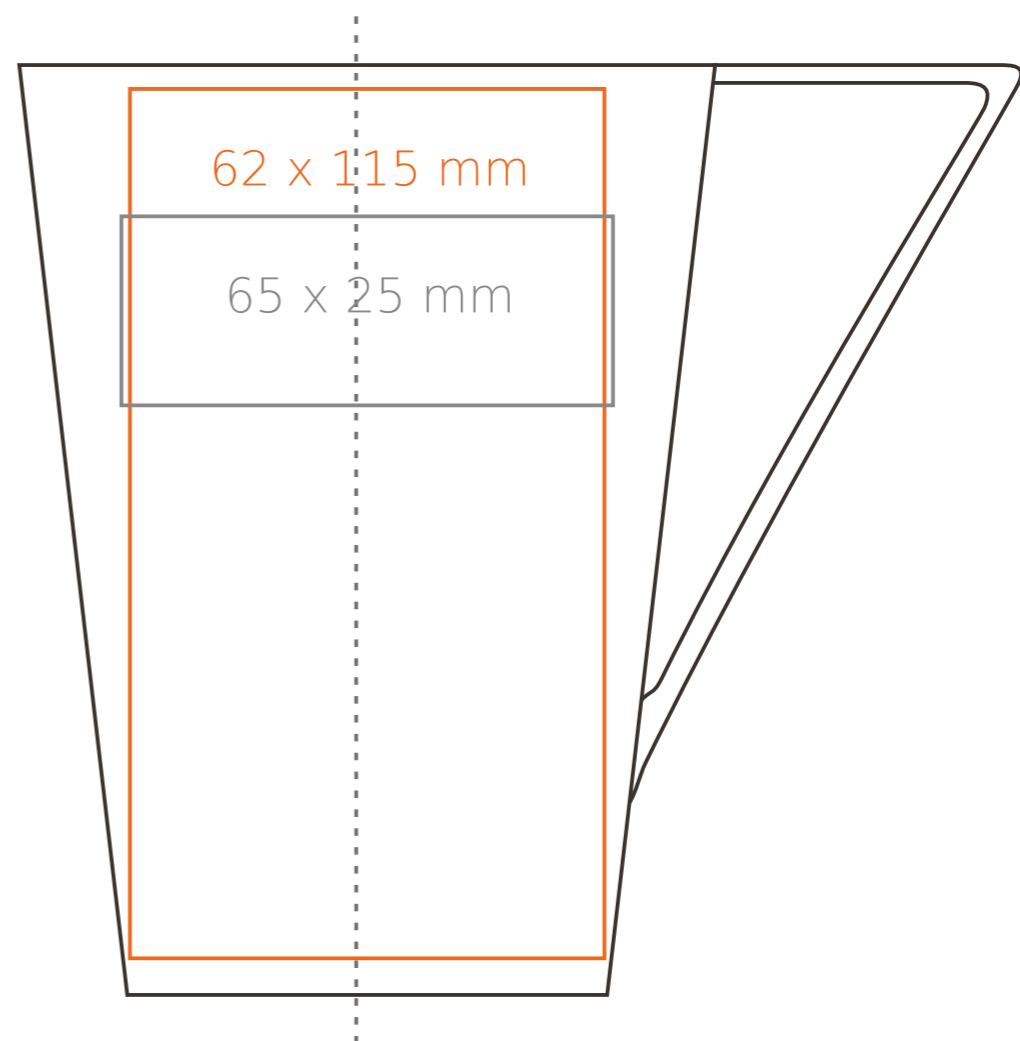

M/042 **Geo**

400 ml / h: 122 mm / Ø 90 mm

Nadruk na uchu	- 70 x 10 mm
Nadruk wewnątrz na ściance	- 50 x 10 mm
Nadruk wewnątrz na dnie	- Ø 30 mm
Nadruk od spodu	- Ø 40 mm

*W przypadku projektów dla kalkomanii wybiegających poza standardową powierzchnię nadruku prosimy o kontakt z działem handlowym.