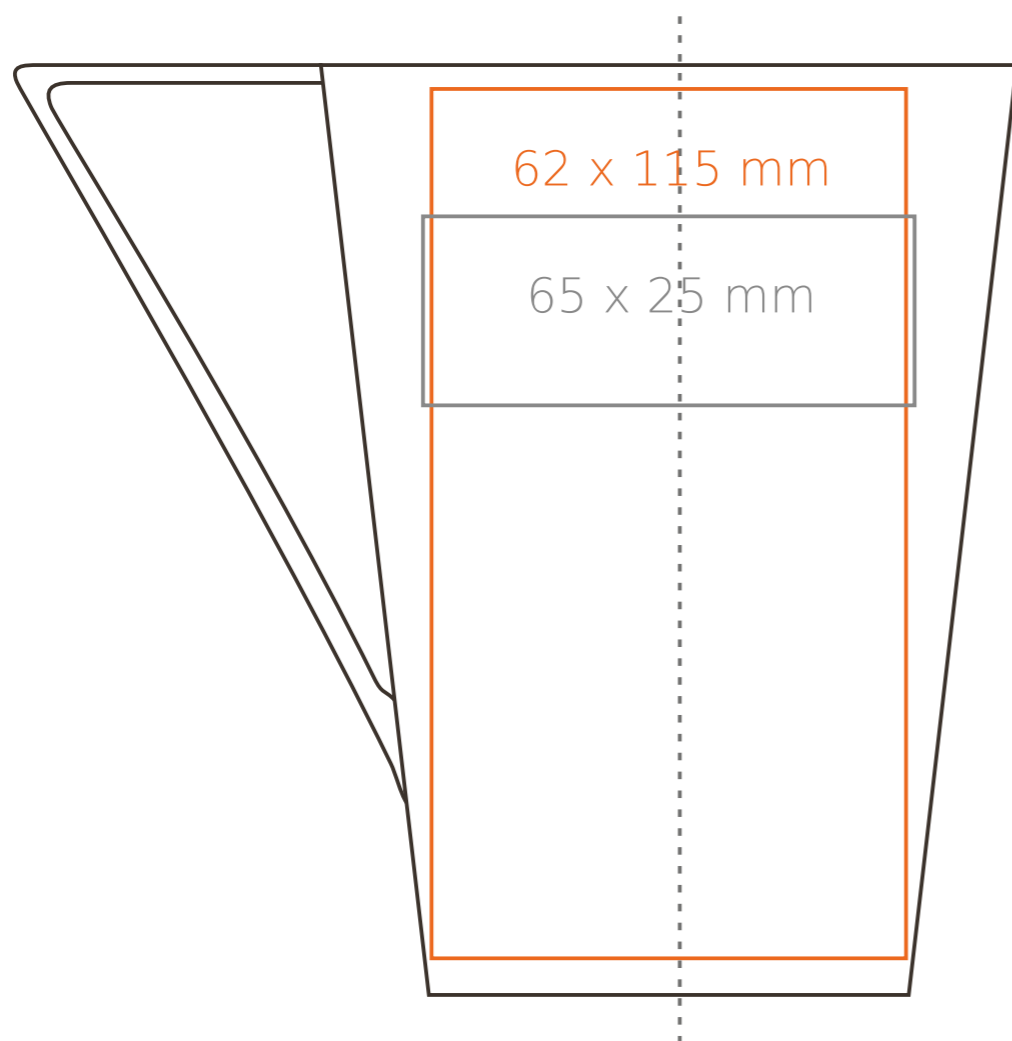

M/042 **Geo**

400 ml / h: 122 mm / Ø 90 mm

Nadruk na uchu	- 70 x 10 mm
Nadruk wewnątrz na ściance	- 50 x 10 mm
Nadruk wewnątrz na dnie	- Ø 30 mm
Nadruk od spodu	- Ø 40 mm

*W przypadku projektów dla kalkomanii wybiegających poza standardową powierzchnię nadruku prosimy o kontakt z działem handlowym.