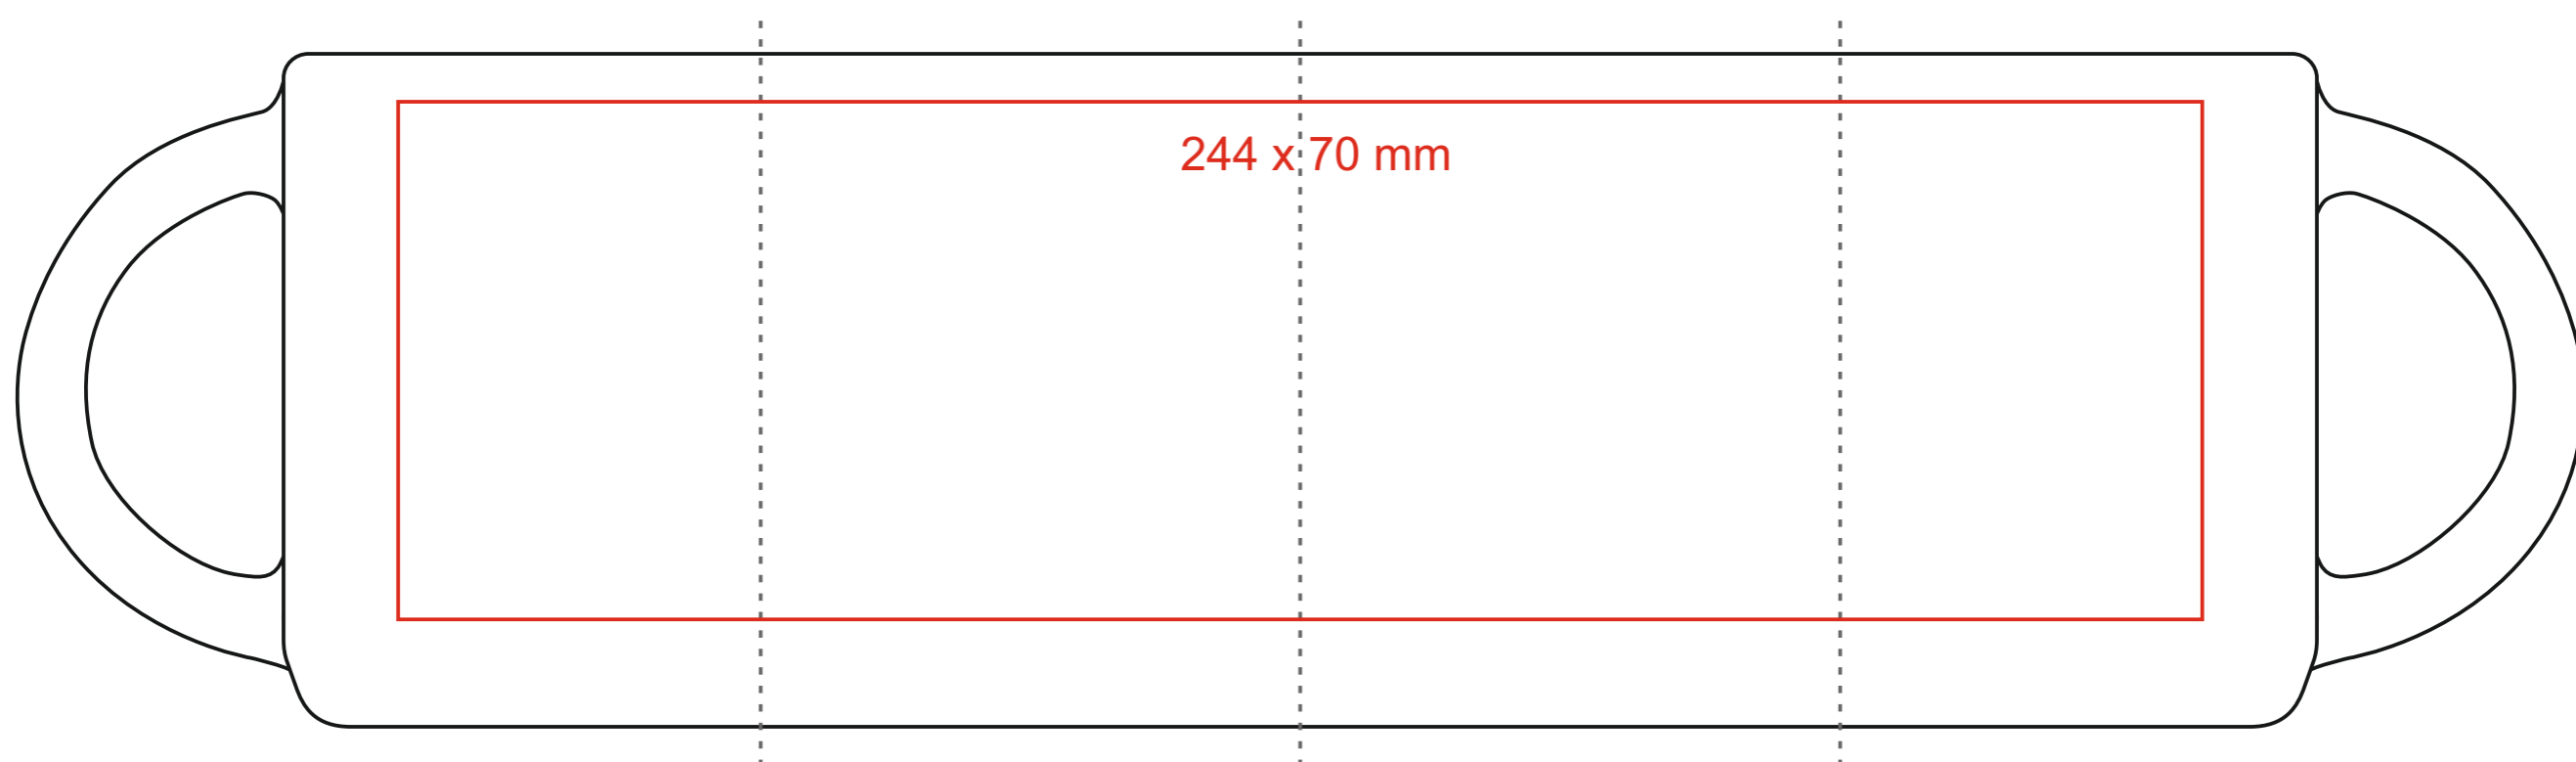

M_569 Modern Art. Solid

400 ml / h: 91 mm / Ø 90 mm

[Jak należy przygotować projekty do druku](#)

legenda

— Nadruk sublimacyjny