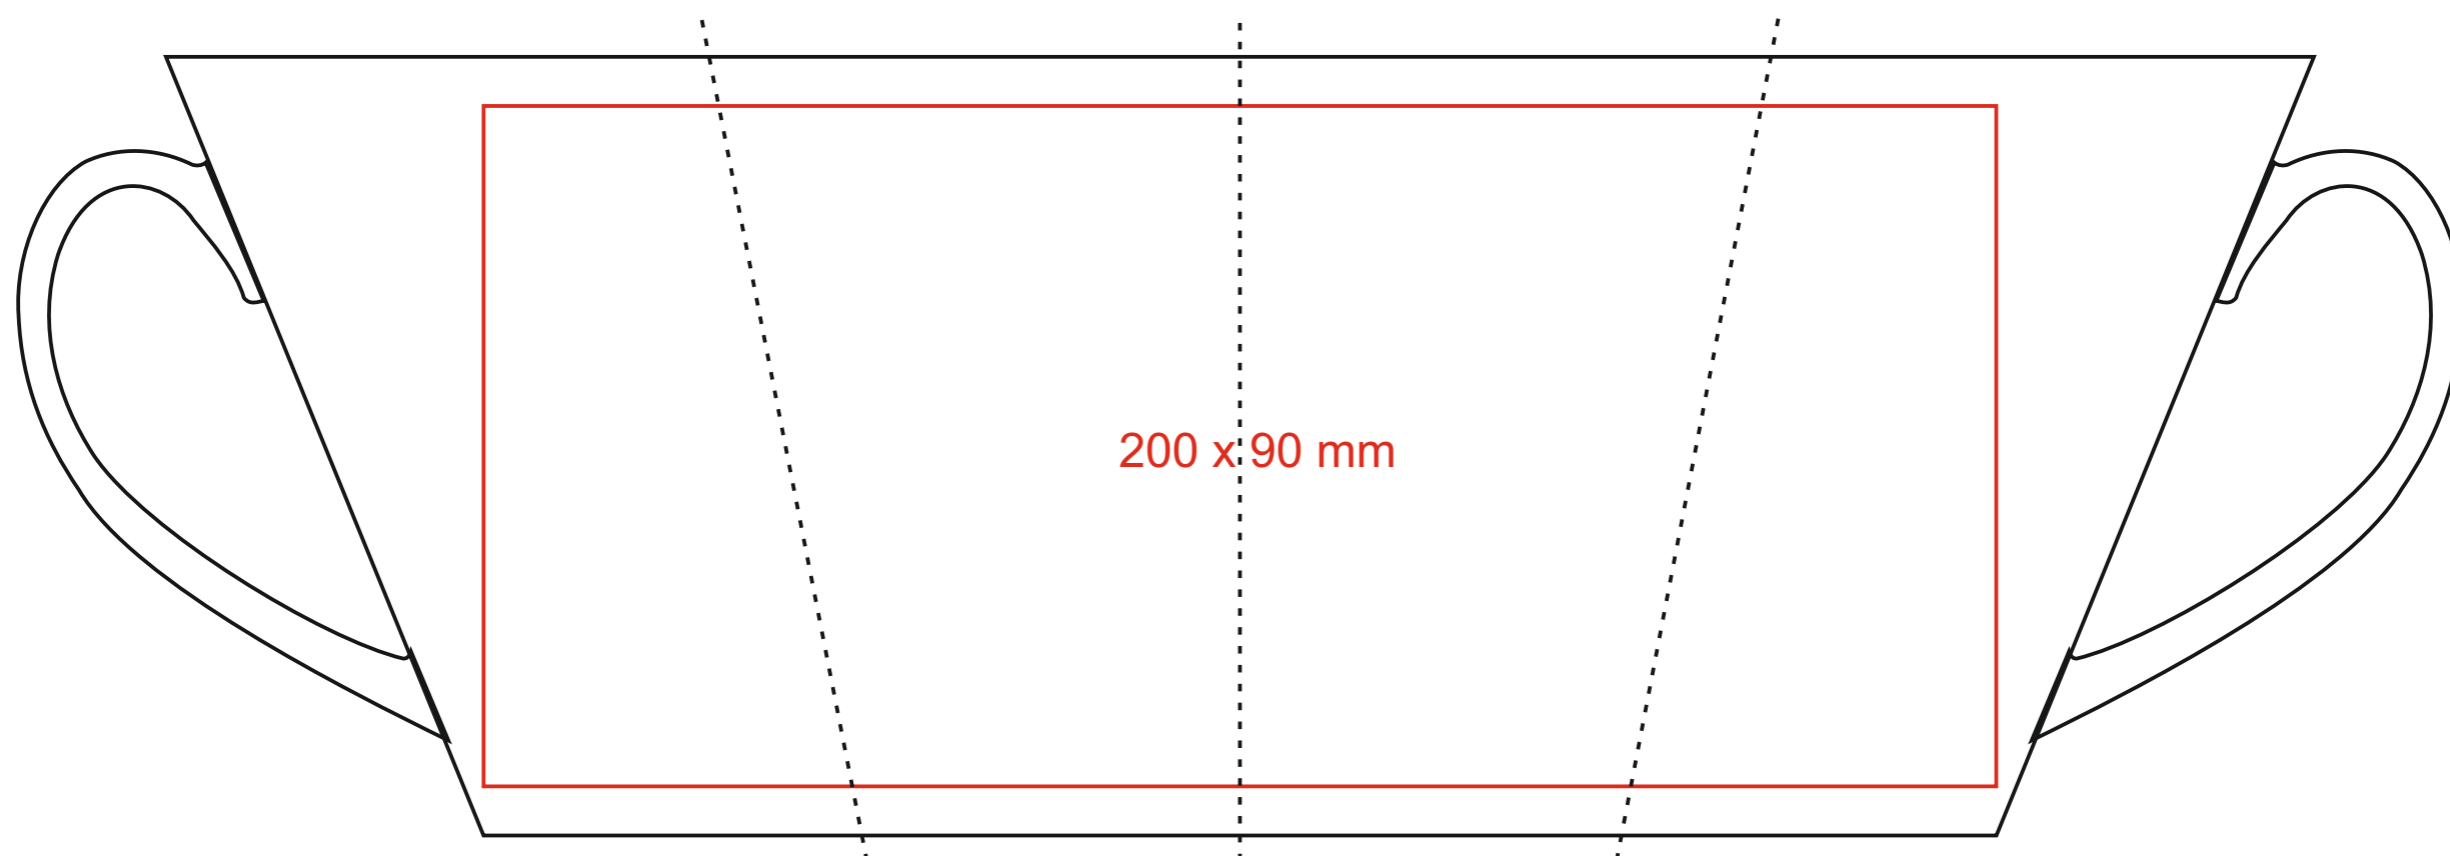

M_570 Latte Art. Solid

330 ml / h: 103 mm / Ø 91 mm

[Jak należy przygotować projekty do druku](#)

legenda

— Nadruk sublimacyjny